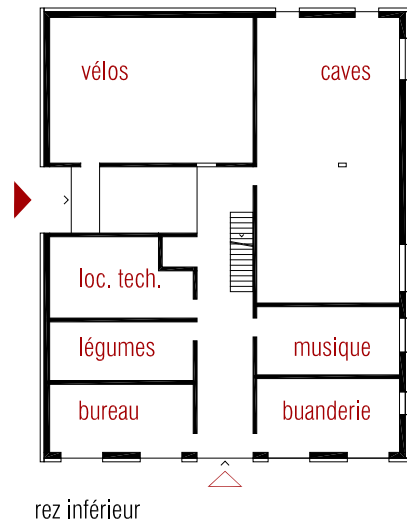

# ACCES

-  entrée principale
-  entrée secondaire
-  hall d'entrée

# A24 - TYPOLOGIE - 4EME ETAGE

-  cage d'escalier et ses extensions
-  locaux communs

# A28 - CAGE ESCALIER ET LUMIERE NATURELLE

-  lumière naturelle
-  lumière zénithale
-  locaux communs et cage d'escalier

-  appartements
-  appartements

# A28 - TYPOLOGIE - 1ER ETAGE

FACADES-COUPES

vue depuis l'esplanade

coupe sur A28