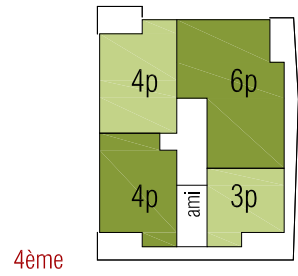

# A28 - CAGE ESCALIER ET LUMIERE NATURELLE

-  lumière naturelle
-  lumière zénithale
-  locaux communs et cage d'escalier

-  appartements
-  appartements

# A28 - TYPOLOGIE - 1ER ETAGE

FACADES-COUPES

vue depuis l'esplanade

coupe sur A28